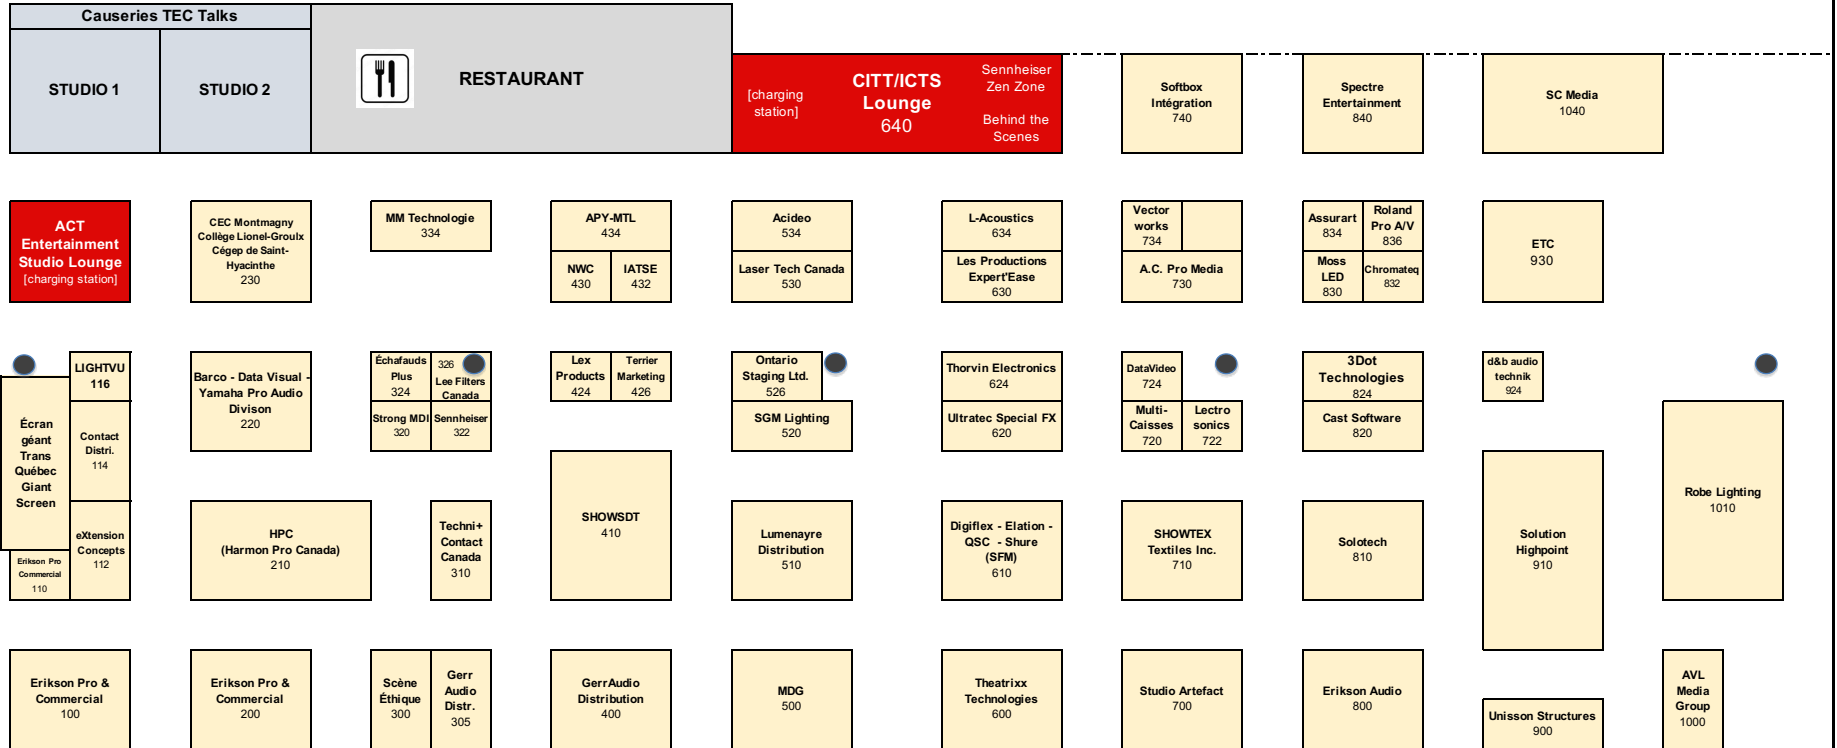

EXPO-SCÈNE 2022

APRIL 13 - 14 AVRIL | Palais des congrès de Montréal

Présenté par / Presented by

ENTRANCE
ENTRÉE
Salle 220de

Revue de l'industrie
Trade Magazines Stand

INSCRIPTION
REGISTRATION

----- Ascenseur vers salles démo au 5e étage
----- Elevator to demo rooms on 5th floor

Escaliers mobiles vers les salles démo au 5e étage ----->
Escalators to demo rooms on 5th floor ----->

Not to scale / Pas à l'échelle