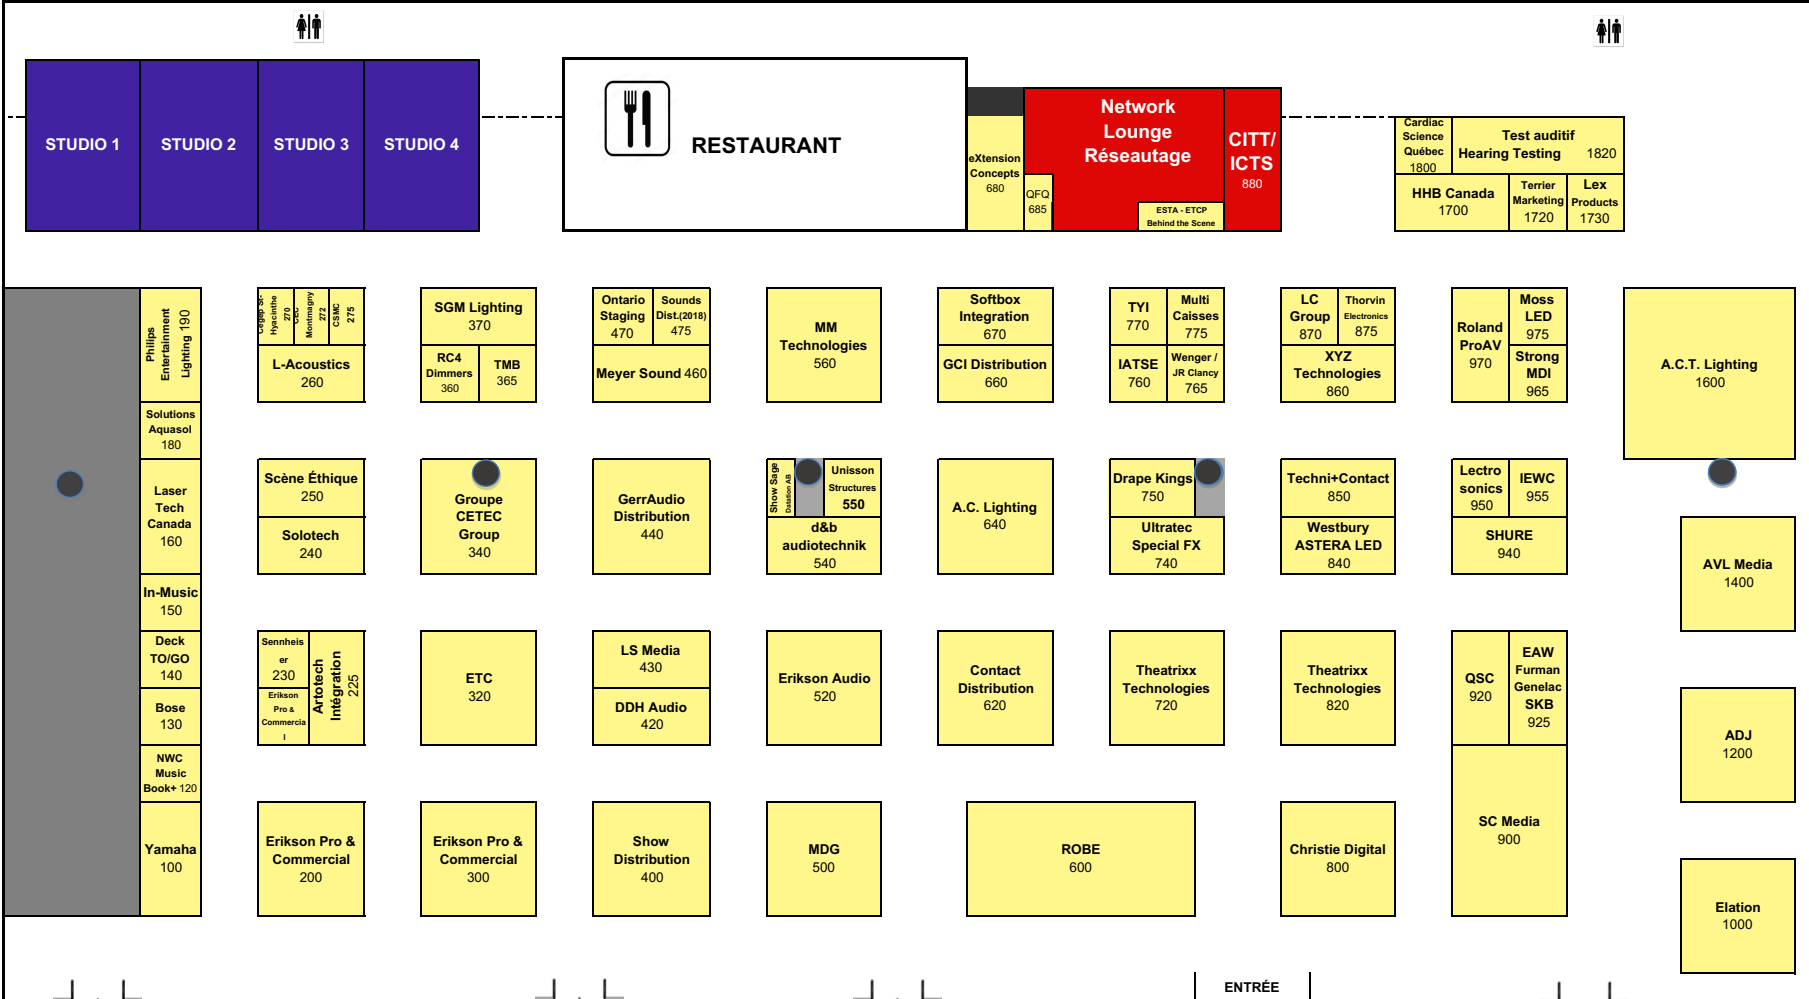

Présenté par / Presented by
citt
ICTS

Not to scale / Pas à l'échelle v.2018-03-07

PALAIS DES CONGRÈS DE MONTRÉAL

ENTRÉE
 ENTRANCE
 Salle 220de

INSCRIPTION
 REGISTRATION

Escalators ->
 Escaliers roulants ->